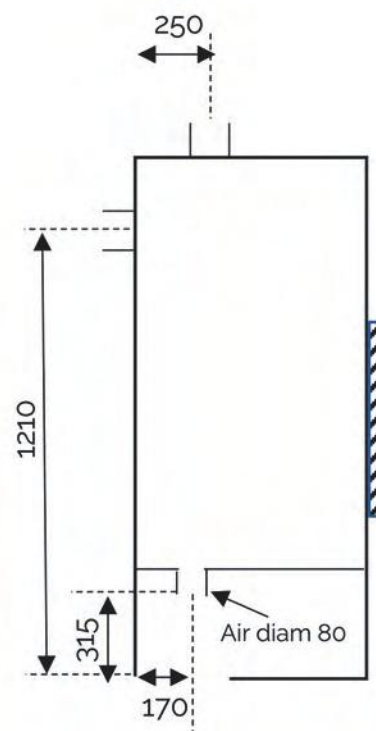

Caractéristiques détaillées :

Vue de côté

Vue de face avec prédécoupe air dans le dos

Vue de dessous avec prédécoupe air au sol

Norme EN 13240	CE
Volume chambre de combustion	H 400 mm x L 490 mm x P 325 mm
Taille des bûches	30 à 50 cm
Départ fumées dessus ou arrière	diam 150 mm
Arrivée d'air connectable	diam 80 mm
Consommation bois	2,14 Kg /h
Puissance nominale	7,68 Kw
Emission de CO (13% O2)	1038 mg/Nm3
Rendement à la puissance nominale	83%
Rendement pour label énergétique	110,4 % A+
Rendement saisonnier pour Écodesign	73%
Emission de poussières	16 mg/Nm3
Nox	92 mg/Nm3
OGC	46 mg/Nm3

Puissance nominale : 7.68 kW (mini 5 kW - maxi 12 kW)

Volume chauffée : 100 à 300 m³

Rendement : 83%

Dimensions bûches : 30 à 50 cm

Dimensions : H 1400 mm x L 710 mm x P 570 mm

Diamètre de buse (dessus ou arrière) : 150 mm