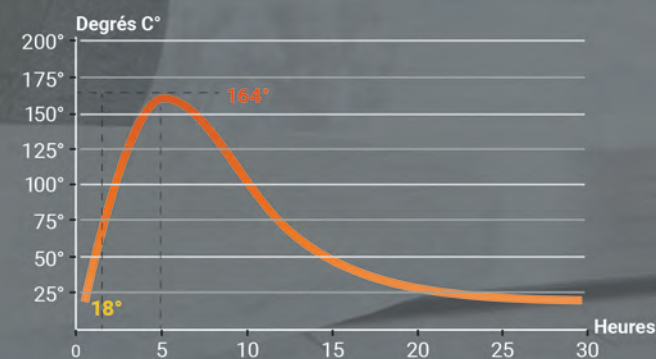

Caractéristiques détaillées :

Vue de côté

Vue de face avec prédécoupe air dans le dos

Vue de dessous avec prédécoupe air au sol

Norme EN 13240	CE
Volume chambre de combustion	H 400 mm x L 490 mm x P 325 mm
Taille des bûches	30 à 50 cm
Départ fumées dessus ou arrière	diam 150 mm
Arrivée d'air connectable	diam 80 mm
Consommation bois	2,14 Kg /h
Puissance nominale	7,68 Kw
Emission de CO (13% O2)	1038 mg/Nm3
Rendement à la puissance nominale	83%
Rendement pour label énergétique	110,4 % A+
Rendement saisonnier pour Écodesign	73%
Emission de poussières	16 mg/Nm3
Nox	92 mg/Nm3
OGC	46 mg/Nm3

Puissance nominale : 7.68 kW (mini 5 kW - maxi 12 kW)

Volume chauffée : 100 à 300 m³

Rendement : 83%

Dimensions bûches : 30 à 50 cm

Dimensions : H 1400 mm x L 710 mm x P 570 mm

Diamètre de buse (dessus ou arrière) : 150 mm

Poids avec manteau en pierre : 600 kg

Poids avec option accumulateur : 850 kg

Système de chaleur par convection ou accumulation : A l'aide d'une manette, vous pouvez choisir une chauffe rapide ou une restitution lente pendant plusieurs heures pour un confort supplémentaire.