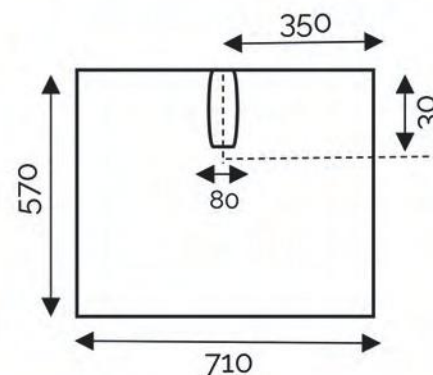

Caractéristiques détaillées :

Vue de côté

Vue de face avec prédécoupe air dans le dos

Vue de dessous avec prédécoupe air au sol

Norme EN 13240	CE
Volume chambre de combustion	H 400 mm x L 490 mm x P 325 mm
Taille des bûches	30 à 50 cm
Départ fumées dessus ou arrière	diam 150 mm
Arrivée d'air connectable	diam 80 mm
Consommation bois	2,14 Kg /h
Puissance nominale	7,68 Kw
Emission de CO (13% O2)	1038 mg/Nm3
Rendement à la puissance nominale	83%
Rendement pour label énergétique	110,4 % A+
Rendement saisonnier pour Écodesign	73%
Emission de poussières	16 mg/Nm3
Nox	92 mg/Nm3
OGC	46 mg/Nm3

Puissance nominale : 7.68 kW (mini 5 kW - maxi 12 kW)

Volume chauffée : 100 à 300 m³

Rendement : 83%

Dimensions bûches : 30 à 50 cm

Dimensions : H 1400 mm x L 710 mm x P 570 mm

Diamètre de buse (dessus ou arrière) : 150 mm