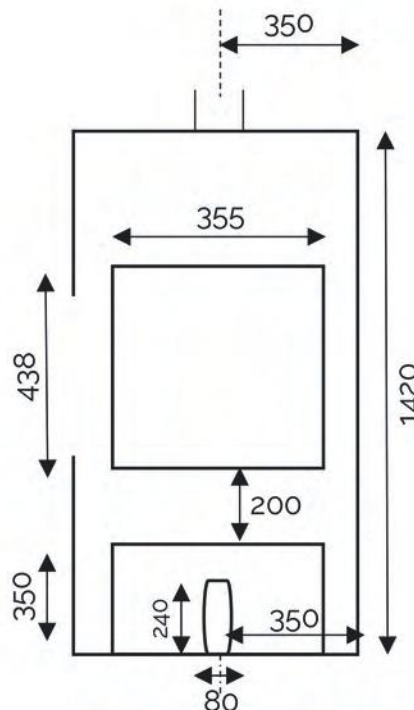

Caractéristiques détaillées :

Vue de côté

Vue de face avec prédécoupe air dans le dos

Vue de dessous avec prédécoupe air au sol

Norme EN 13240	CE
Volume chambre de combustion	H 400 mm x L 490 mm x P 325 mm
Taille des bûches	30 à 50 cm
Départ fumées dessus ou arrière	diam 150 mm
Arrivée d'air connectable	diam 80 mm
Consommation bois	2,14 Kg /h
Puissance nominale	7,68 Kw
Emission de CO (13% O2)	1038 mg/Nm3
Rendement à la puissance nominale	83%
Rendement pour label énergétique	110,4 % A+
Rendement saisonnier pour Écodesign	73%
Emission de poussières	16 mg/Nm3
Nox	92 mg/Nm3
OGC	46 mg/Nm3

Puissance nominale : 7.68 kW (mini 5 kW - maxi 12 kW)

Volume chauffée : 100 à 300 m³

Rendement : 83%

Dimensions bûches : 30 à 50 cm

Dimensions : H 1400 mm x L 710 mm x P 570 mm

Diamètre de buse (dessus ou arrière) : 150 mm