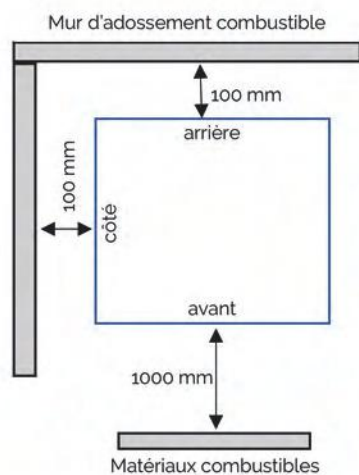

Caractéristiques détaillées :

Vue de côté

Vue de face avec prédécoupe air dans le dos

Vue de dessous avec prédécoupe air au sol

Norme EN 13240	CE
Volume chambre de combustion	H 400 mm x L 490 mm x P 325 mm
Taille des bûches	30 à 50 cm
Départ fumées dessus ou arrière	diam 150 mm
Arrivée d'air connectable	diam 80 mm
Consommation bois	2,14 Kg /h
Puissance nominale	7,68 Kw
Emission de CO (13% O2)	1038 mg/Nm3
Rendement à la puissance nominale	83%
Rendement pour label énergétique	110,4 % A+
Rendement saisonnier pour Écodesign	73%
Emission de poussières	16 mg/Nm3
Nox	92 mg/Nm3
OGC	46 mg/Nm3

Puissance nominale : 7.68 kW (mini 5 kW - maxi 12 kW)

Volume chauffée : 100 à 300 m³

Rendement : 83%

Dimensions bûches : 30 à 50 cm

Dimensions : H 1400 mm x L 710 mm x P 570 mm

Diamètre de buse (dessus ou arrière) : 150 mm